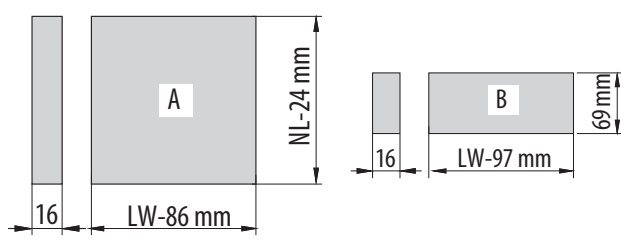

WYMIARY MONTAŻOWE / MOUNTING DIMENSIONS / УСТАНОВОЧНЫЕ РАЗМЕРЫ

NL	L	A	B
450	445	224	447
500	495	224	497

UWAGI MONTAŻOWE / MOUNTING INFORMATION / ТЕХНИЧЕСКОЕ ПРИМЕЧАНИЕ:

Dla prawidłowego działania szuflady jej szerokość nie może przekraczać długości nominalnej prowadnicy.

For proper drawer operation, the width of the drawer can not exceed the nominal slide length.

Для правильной работы направляющей рекомендованная ширина ящика не должна превышать номинальной длины направляющей

WYMIARY ELEMENTÓW SZUFLADY Z PŁYTY 16 MM / DRAWER ELEMENTS DIMENSIONS FOR 16 MM BOARD / РАЗМЕРЫ ЭЛЕМЕНТОВ ЯЩИКА ИЗ ДСП 16 MM

LW - szerokość wewnętrzna korpusu cabinet inner width
внутренняя ширина корпуса

NL - długość nominalna prowadnicy slides nominal length
номинальная длина направляющей