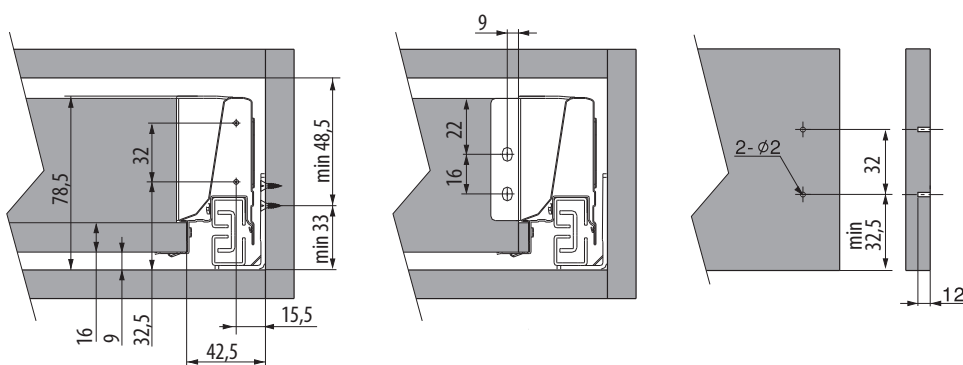

WYMIARY MONTAŻOWE / MOUNTING DIMENSIONS / УСТАНОВОЧНЫЕ РАЗМЕРЫ

NL	L	A	B
450	445	224	447
500	495	224	497

UWAGI MONTAŻOWE / MOUNTING INFORMATION / ТЕХНИЧЕСКОЕ ПРИМЕЧАНИЕ:

Dla prawidłowego działania szuflady jej szerokość nie może przekraczać długości nominalnej prowadnicy.

For proper drawer operation, the width of the drawer can not exceed the nominal slide length.

Для правильной работы направляющей рекомендованная ширина ящика не должна превышать номинальной длины направляющей

WYMIARY ELEMENTÓW SZUFLADY Z PŁYTY 16 MM / DRAWER ELEMENTS DIMENSIONS FOR 16 MM BOARD / РАЗМЕРЫ ЭЛЕМЕНТОВ ЯЩИКА ИЗ ДСП 16 MM

LW - szerokość wewnętrzna korpusu cabinet inner width
внутренняя ширина корпуса

NL - długość nominalna prowadnicy slides nominal length
номинальная длина направляющей