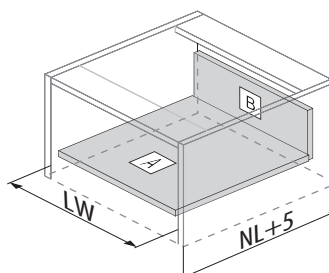

WYMIARY MONTAŻOWE / MOUNTING DIMENSIONS / УСТАНОВОЧНЫЕ РАЗМЕРЫ

NL	L	A	B
450	445	224	447
500	495	224	497

UWAGI MONTAŻOWE / MOUNTING INFORMATION / ТЕХНИЧЕСКОЕ ПРИМЕЧАНИЕ:

Dla prawidłowego działania szuflady jej szerokość nie może przekraczać długości nominalnej prowadnicy.

For proper drawer operation, the width of the drawer can not exceed the nominal slide length.

Для правильной работы направляющей рекомендованная ширина ящика не должна превышать номинальной длины направляющей

WYMIARY ELEMENTÓW SZUFLADY Z PŁYTY 16 MM / DRAWER ELEMENTS DIMENSIONS FOR 16 MM BOARD / РАЗМЕРЫ ЭЛЕМЕНТОВ ЯЩИКА ИЗ ДСП 16 MM

LW - szerokość wewnętrzna korpusu cabinet inner width
внутренняя ширина корпуса