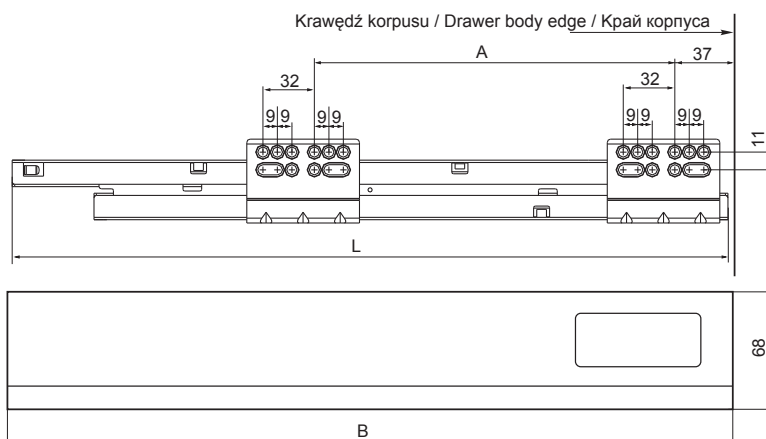

Modern Box 68

KOMPLET SZUFLADY PIEKARNIKOWEJ / UNDER OVEN DRAWER SET / ЯЩИК ПОД ДУХОВОЙ ШКАФ

	Szary / grey / серый	Biały / white / белый
L 450mm	PB-D-KPL68-450-80	PB-D-KPL68-450-10
L 500mm	PB-D-KPL68-500-80	PB-D-KPL68-500-10

WYMIARY MONTAŻOWE / MOUNTING DIMENSIONS / УСТАНОВОЧНЫЕ РАЗМЕРЫ

NL	L	A	B
450	445	224	447
500	495	224	497

UWAGI MONTAŻOWE / MOUNTING INFORMATION / ТЕХНИЧЕСКОЕ ПРИМЕЧАНИЕ:

Dla prawidłowego działania szuflady jej szerokość nie może przekraczać długości nominalnej prowadnicy.

For proper drawer operation, the width of the drawer can not exceed the nominal slide length.

Для правильной работы направляющей рекомендованная ширина ящика не должна превышать номинальной длины направляющей

WYMIARY ELEMENTÓW SZUFLADY Z PŁYTY 16 MM / DRAWER ELEMENTS DIMENSIONS FOR 16 MM BOARD / РАЗМЕРЫ ЭЛЕМЕНТОВ ЯЩИКА ИЗ ДСП 16 MM

LW - szerokość wewnętrzna korpusu cabinet inner width
внутренняя ширина корпуса